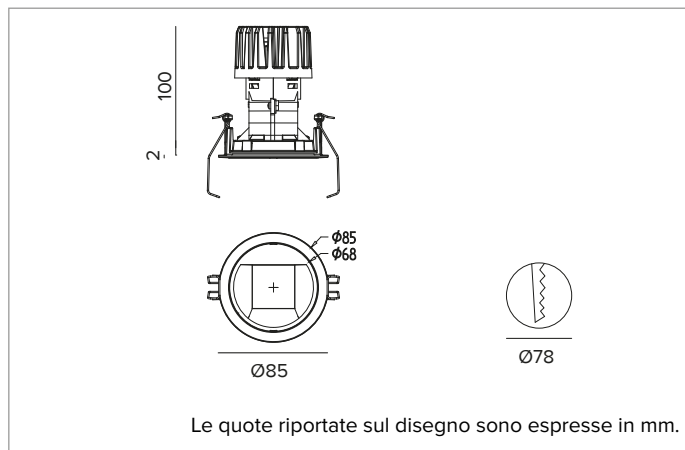

1T8564EL | CCTEVO WALL WASHER 78

Downlight da incasso a LED in versione trim

	3500K	H(m)	D1(m)	D2(m)	E _{max} (lx)		
	Ra90	42°	73°				
	Fixture Power	13W	1	0.83	1.56	910	
	Source Flux	1669lm	2	1.65	3.11	228	
	Fixture Flux	1011lm	3	2.48	4.67	101	
	Efficacy	75lm/W	4	3.31	6.23	57	
TS1393	I _{max} =625cd/klm	I _{max}	1042cd	5	4.13	7.78	36

CCT nominale: 3500K

Durata utile (L80/B10): >50000h tq +25°C

CARATTERISTICHE ILLUMINOTECNICHE

Ottica WW: riflettore asimmetrico in alluminio pre-anodizzato ad alta riflettanza, schermo di chiusura - in materiale acrilico - olografico e diffondente, elementi strutturali in termoplastica.

Ottica: WALL WASHER

Rendimento ottico: 61%

Flusso apparecchio: 1011lm

Efficienza luminosa: 75lm/W

Sicurezza fotobiologica: Conforme al gruppo di rischio basso RG1

CARATTERISTICHE MECCANICHE

Dissipatore in pressofusione di alluminio di colore nero. Struttura in materiale termoplastico nero, frontale cut-off termoplastico verniciato nero. Guarnizione in silicone per la tenuta ad acqua e polvere. Versione trim con anello integrato pressofuso verniciato nero.